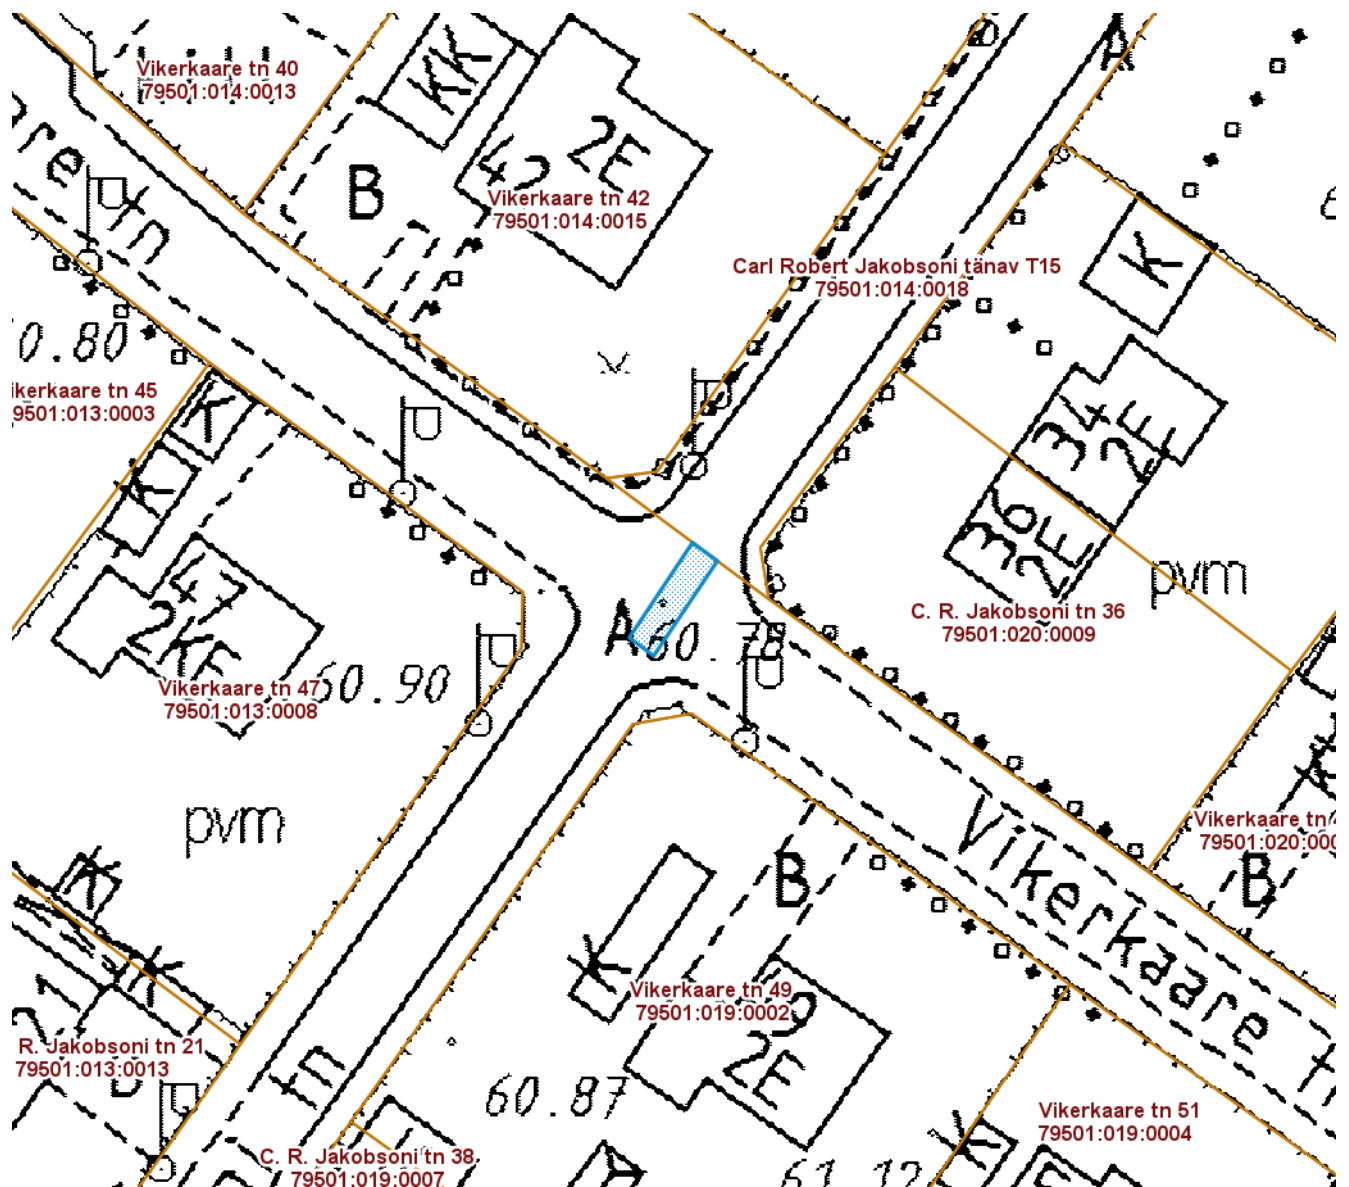

## ALA SKEEM

Vikerkaare tänav T35 (79501:013:0021)

M 1 : 500

— Isikliku kasutusõigusega seatav  
maa-ala 15 m<sup>2</sup>  
(A-kategooria gaasitoru)

Nr	X	Y
1	6474257.83	657921.29
2	6474251.57	657917.12
3	6474250.36	657918.73
4	6474256.63	657922.94